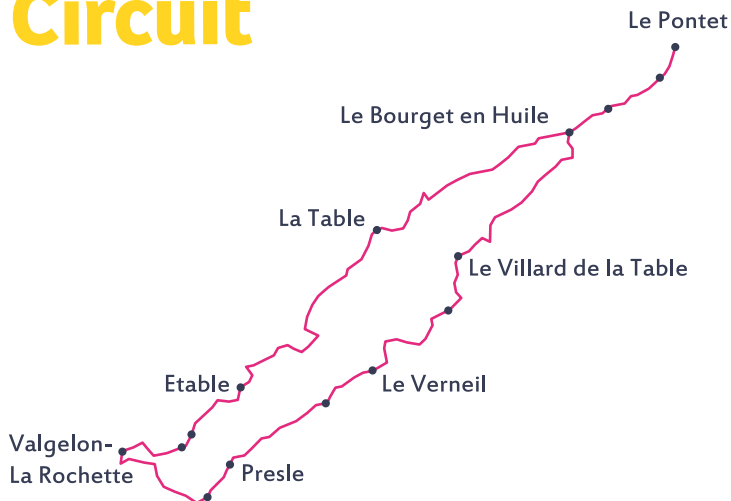

Le mercredi

Pensez Transport à la demande

Ce service de transport, ouvert à tous, permet de se rendre au marché de Val Gelon – La Rochette le mercredi matin depuis les communes avoisinantes.

Comment ça marche ?

Communauté de communes Cœur de Savoie
04 79 75 99 02
www.coeurdesavoie.fr

Nouveau !

à partir du 03 mai 2021

Ligne vallée des Huiles

(Le Pontet) Le Bourget en Huile <>
Valgelon - La Rochette

1 aller/retour par jour
lundi, mardi, jeudi et vendredi

Circuit

Fiche horaires*

		Le Pontet Les Granges	Le Pontet La Coche	Le Pontet Les Plattires	Le Bourget en Huile La Chapelle	La Table Chef lieu	Etable Centre	Etable La Fontaine	Etable Le Villaret bas	Val Gelon - La Rochette La Croisette
mardi et vendredi	Aller	8h30	8h32	8h33	8h35	8h41	8h44	8h46	8h47	8h50
	Retour	11h25	11h23	11h22	11h20	11h14	11h11	11h09	11h08	11h05

		Le Bourget en Huile La Chapelle	Le Villard de la Table	La Table Repidon	Le Verneil Les Jeannins	Le Verneil La Vignette	Presle Centre	Presle Archania	Val Gelon - La Rochette La Croisette
lundi et jeudi	Aller	8h35	8h37	8h39	8h41	8h42	8h44	8h46	8h49
	Retour	11h20	11h17	11h15	11h12	11h11	11h09	11h07	11h05