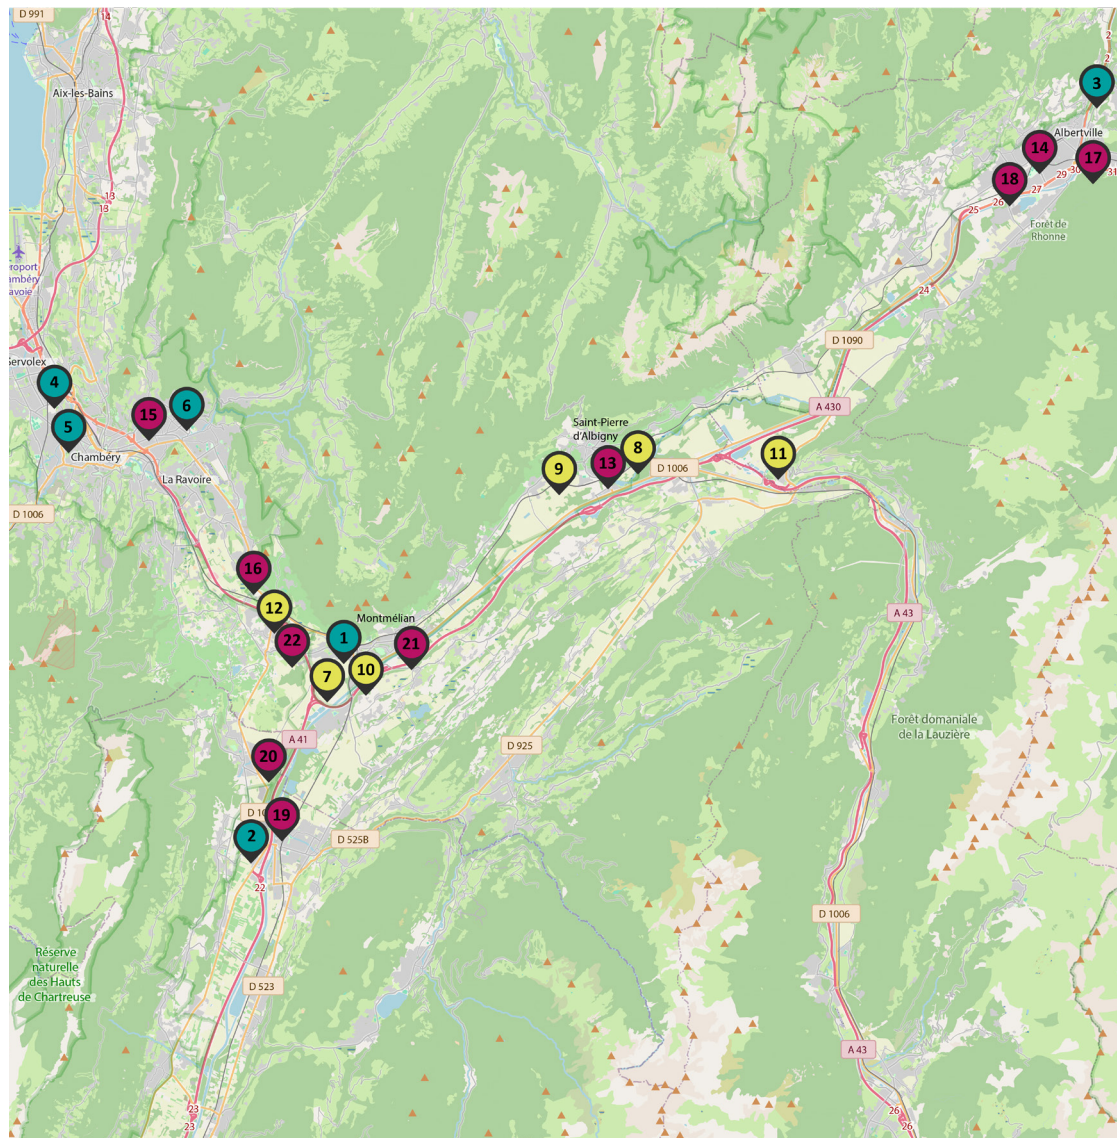

FLUX SPECIFIQUES

7. AXIA POUGET

Lieu-dit île Besson 73800 Porte-de-Savoie
04 79 89 64 09 - Déchets verts

8. BERNIER

RN Les îles 73390 Chateaufeur
04 79 44 21 93 - Palettes

DISTRIBUTEURS REPRENEURS

06 19 32 12 82 - Déchets agricoles

9. Silo

Rte du Gargot 73250 Saint-Jean-de-la-Porte

10. Silo

Rte des Chancelières 73800 Porte-de-Savoie

11. Gamm Vert

45 rue de l'Amoudru 73220 Aiton

12. Oxyane écovigne

128 rue Pinot 73800 Porte-de-Savoie

POINTS DE COLLECTE REP PMCB*

SAMSE

Distributeur - 04 79 71 79 20

13. 305 rue des Îles 73250 Saint-Pierre-d'Albigny

14. Av. Des XVI Jeux Olympiques 73200 Albertville
Uniquement pour leurs clients pour le moment